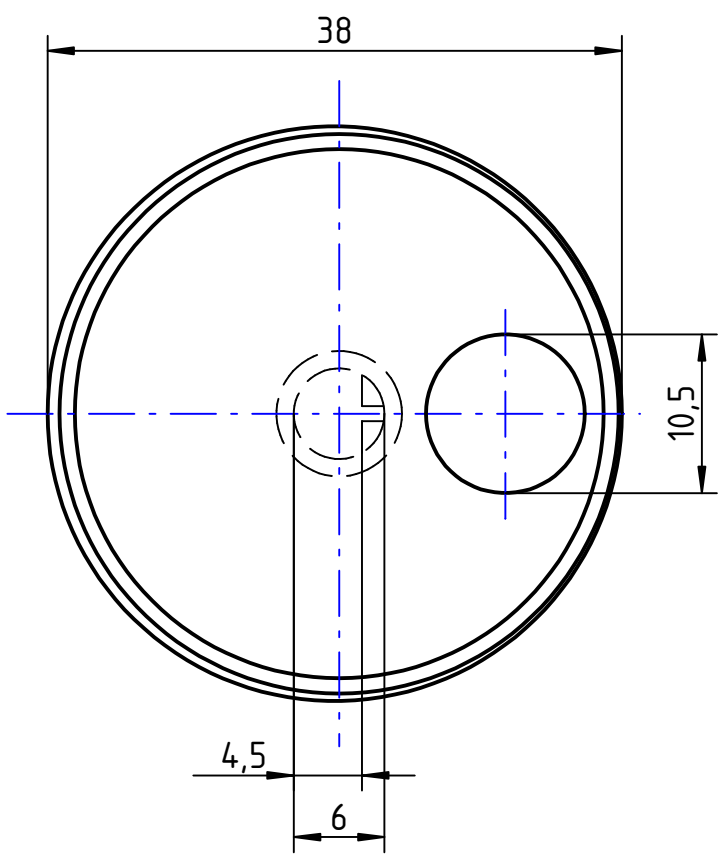

grau / grey - 7002

240 Rändel umlaufend  
240 fine ribs circular

		Allgemein-toleranzen DIN 7168		Maßstab / scale 2:1		Gewicht / weight	
				Werkstoff / material <b>ABS</b>		conform to RoHS	
		Datum		Name		Bezeichnung / Part name	
		Bearb 18.02.2005		J.Drung		Drehknopf / Rotary knob	
		Gepr.				DK38-144 A.6/4,5	
		Norm					
		albs		Max-Eyth-Straße 1		Teile-Nr. / Part-no.	
		Alltronic Balhasar Schmidt		75443 Ötisheim		866006	
		Tel. 07041-9616-0				Blatt 1	
Zust.		Änderung		Datum		Name	
Urspr.:		Ers. für:		Ers. durch:		Blätter 1	