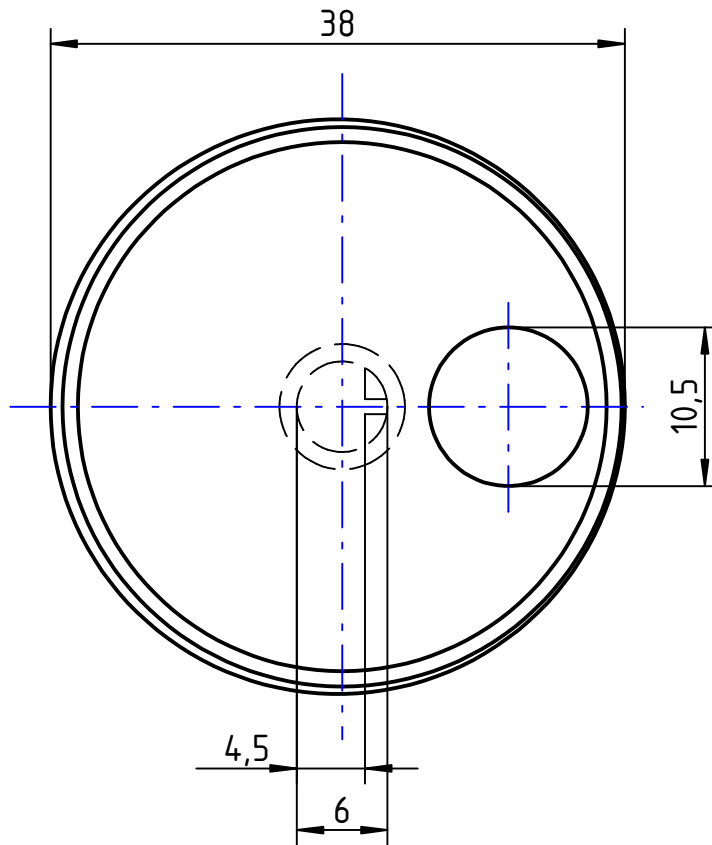

blau / blue
 240 Rändel umlaufend
 240 fine ribs circular

		Allgemeintoleranzen DIN 7168		Maßstab / scale 2:1		Gewicht / weight	
				Werkstoff / material		conform to RoHS	
				ABS			
		Datum		Name		Bezeichnung / Part name	
		Bearb. 18.02.2005		J.Drung		Drehknopf / Rotary knob	
		Gepr.				DK38-144 A.6/4,5	
		Norm					
		albs		Max-Eyth-Straße 1		Teile-Nr. / Part-no.	
		Alltronic Balhasar Schmidt		75443 Ötisheim		866005	
		Tel. 07041-9616-0				Blatt 1	
						1 Blätter	
Zust.	Änderung	Datum	Name	Urspr.:	Ers. für:	Ers. durch:	