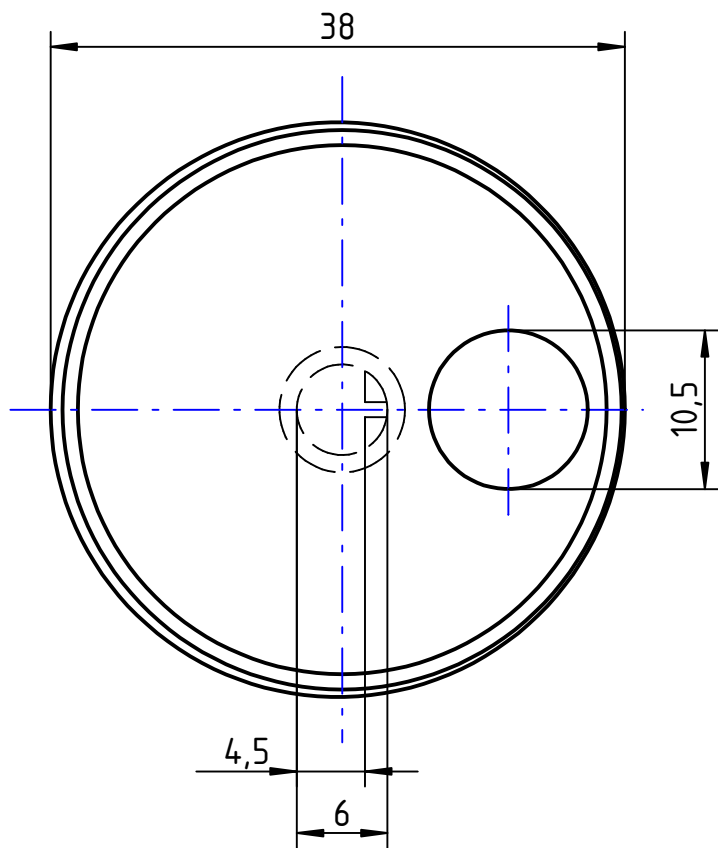

schwarz / black

240 Rändel umlaufend  
240 fine ribs circular

		Allgemein-toleranzen DIN 7168		Maßstab / scale 2:1		Gewicht / weight	
				Werkstoff / material <b>ABS</b>		conform to RoHS	
		Datum		Name		Bezeichnung / Part name	
		Bearb 18.02.2005		J.Drung		Drehknopf / Rotary knob	
		Gepr.				DK38-144 A.6/4,5	
		Norm				Teile-Nr. / Part-no.	
						866003	
				 Max-Eyth-Straße 1 75443 Ötisheim Tel. 07041-9616-0		Blatt 1	
				Alltronic Balhasar Schmidt		1 Blätter	
Zust.	Änderung	Datum	Name	Urspr.:	Ers. für:	Ers. durch:	