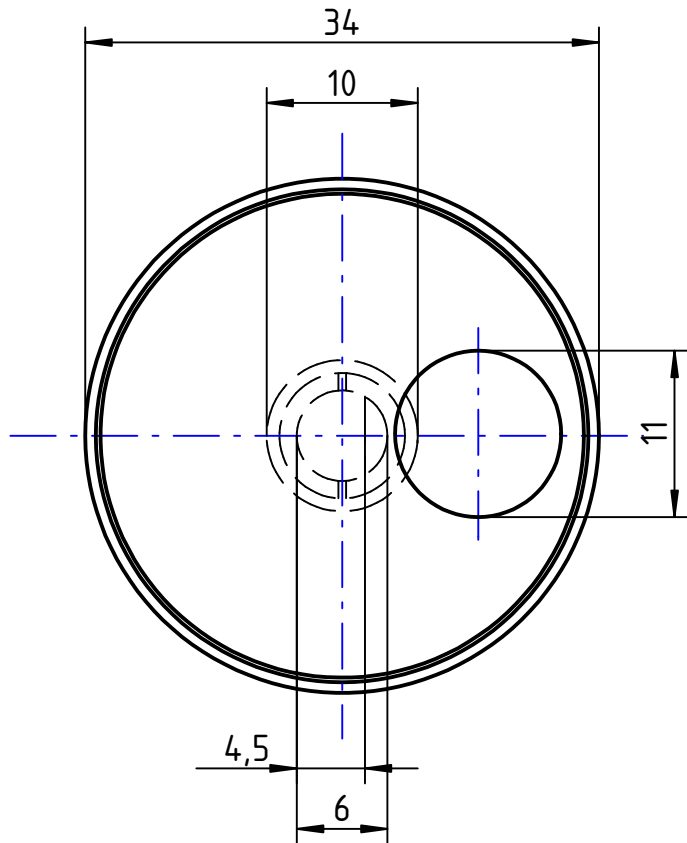

schwarz / black

Klemmring
clamping ring

			Allgemein- toleranzen DIN 7168	Maßstab / scale 2:1		Gewicht / weight	
				Werkstoff / material		conform to RoHS	
				ABS			
			Datum	Name	Bezeichnung / Part name		
			Bearb. 19.02.2005	J.Drung	Drehknopf / Rotary knob		
			Gepr.		DK34-170 A.6/4,5		
			Norm				
			 Max-Eyth-Straße 1 75443 Ötisheim Alltronic Balthasar Schmidt Tel. 07041-9616-0		Teile-Nr. / Part-no.		Blatt
					866001		1
							Blätter
							1
Zust.	Änderung	Datum	Name	Urspr.:	Ers. für:	Ers. durch:	