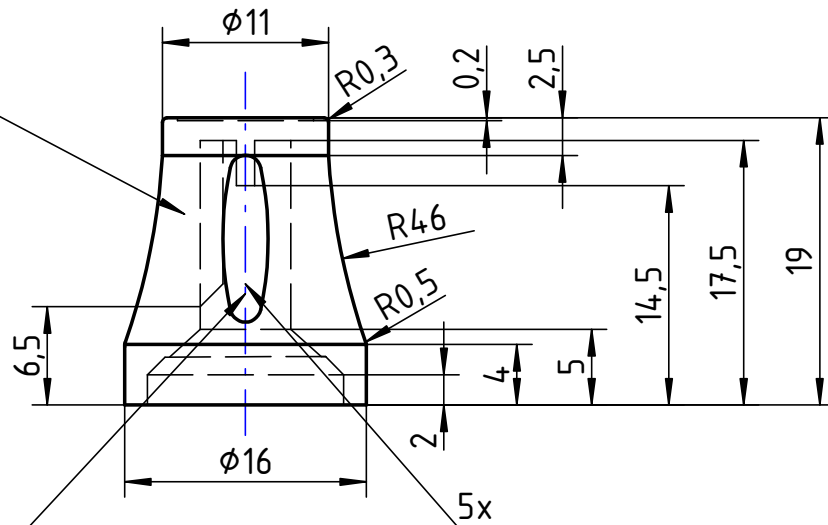

Knopf schwarz
knob black

rot / red

			Allgemein- toleranzen DIN 7168		Maßstab / scale 2:1	Gewicht / weight
					Werkstoff / material ABS	conform to RoHS
			Datum	Name	Bezeichnung / Part name	
			Bearb 12.04.2005	J.Drung	Drehknopf / Rotary knob DK16-190V3 A.6/4,5 soft	
			Gepr.			
			Norm			
			 Max-Eyth-Straße 1 75443 Ötisheim Tel. 07041-9616-0		Teile-Nr. / Part-no.	Blatt 1
					863120	1 Blätter
Zust.	Änderung	Datum	Name	Urspr.:	Ers. für:	Ers. durch: