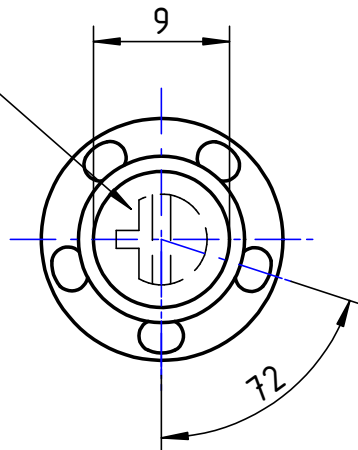

Knopf schwarz
knob black

rot / red

			Allgemein- toleranzen DIN 7168		Maßstab / scale 2:1	Gewicht / weight
					Werkstoff / material ABS	conform to RoHS
			Datum	Name	Bezeichnung / Part name	
			Bearb 12.04.2005	J.Drung	Drehknopf / Rotary knob DK16-190V3 A.6/4,5 soft	
			Gepr.			
			Norm			
			 Max-Eyth-Straße 1 75443 Ötisheim Tel. 07041-9616-0		Teile-Nr. / Part-no.	Blatt 1
					863120	1 Blätter
Zust.	Änderung	Datum	Name	Urspr.:	Ers. für:	Ers. durch: