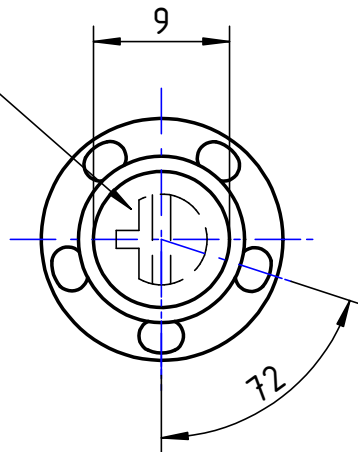

Knopf schwarz
knob black

weiß / white

		Allgemeintoleranzen DIN 7168		Maßstab / scale 2:1		Gewicht / weight	
				Werkstoff / material ABS		conform to RoHS	
		Datum		Name		Bezeichnung / Part name	
		Bearb. 12.04.2005		J.Drung		Drehknopf / Rotary knob DK16-190V3 A.6/4,5 soft	
		Gepr.					
		Norm					
				Teile-Nr. / Part-no.		Blatt	
				863118		1	
						1 Blätter	
Zust.	Änderung	Datum	Name	Urspr.:	Ers. für:	Ers. durch:	