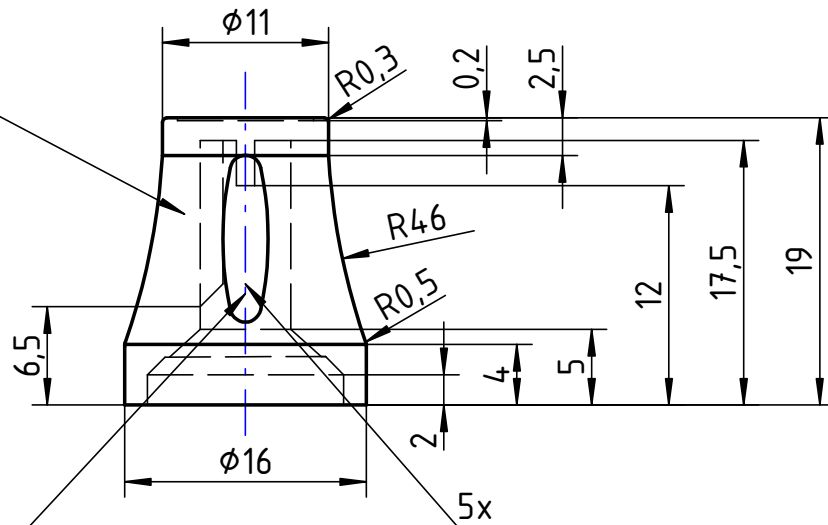

Knopf schwarz
knob black

weiß / white

		Allgemeintoleranzen DIN 7168		Maßstab / scale 2:1		Gewicht / weight	
				Werkstoff / material ABS		conform to RoHS	
		Datum		Name		Bezeichnung / Part name	
		Bearb. 12.04.2005		J.Drung		Drehknopf / Rotary knob DK16-190V3 A.6/4,5 soft	
		Gepr.					
		Norm					
				Teile-Nr. / Part-no.		Blatt	
				863118		1	
						1 Blätter	
Zust.	Änderung	Datum	Name	Urspr.:	Ers. für:	Ers. durch:	