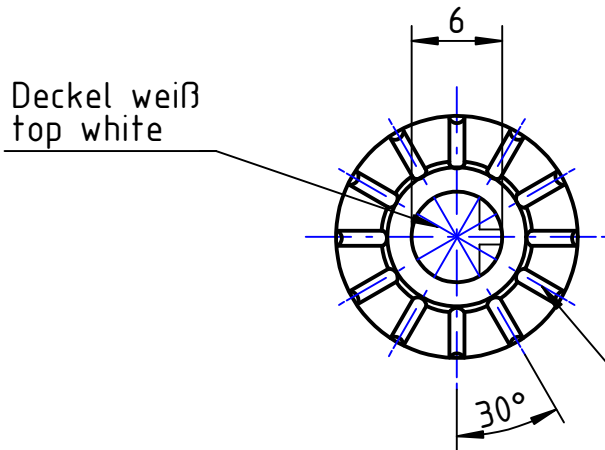

schwarz / black

Einzelheit / detail "Z" M5:1

Deckel weiß
top white

Riffelung / ruffle 12x

			Allgemein-toleranzen DIN 7168		Maßstab / scale 2:1		Gewicht / weight	
					Werkstoff / material ABS		conform to RoHS	
			Datum		Name		Bezeichnung / Part name	
			Bearb 15.02.2005		J.Drung		Drehknopf / Rotary knob DK16-175 A.6/4,5 soft	
			Gepr.					
			Norm					
					Max-Eyth-Straße 1 75443 Ötisheim Tel. 07041-9616-0		Teile-Nr. / Part-no. 863113	
			Alltronic Balthasar Schmidt				Blatt 1	
			Urspr.:		Ers. für:		Ers. durch:	
Zust.	Änderung	Datum	Name					1 Blätter