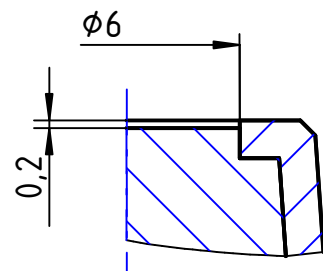

schwarz / black

Einzelheit / detail "Z" M5:1

Deckel weiß
top white

Riffelung / ruffle 12x

			Allgemein-toleranzen DIN 7168		Maßstab / scale 2:1		Gewicht / weight	
					Werkstoff / material ABS		conform to RoHS	
			Datum		Name		Bezeichnung / Part name	
			Bearb 15.02.2005		J.Drung		Drehknopf / Rotary knob DK16-175 A.6/4,5 soft	
			Gepr.					
			Norm					
					Max-Eyth-Straße 1 75443 Ötisheim Tel. 07041-9616-0		Teile-Nr. / Part-no. 863113	
			Alltronic Balthasar Schmidt				Blatt 1	
			Urspr.:		Ers. für:		Ers. durch:	
Zust.	Änderung	Datum	Name					1 Blätter