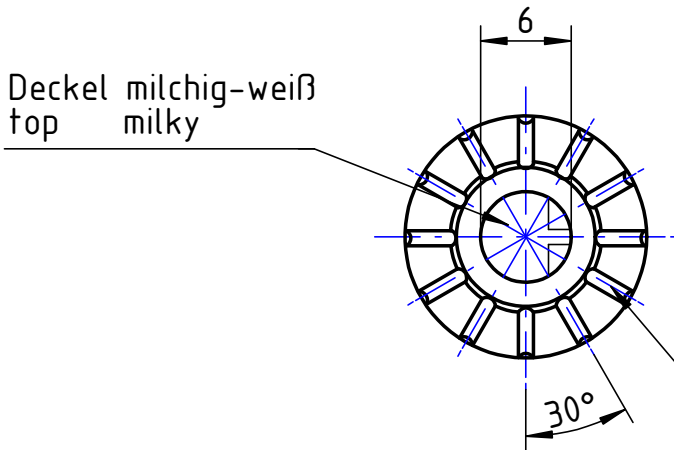

schwarz / black

Einzelheit / detail "Z" M5:1

Deckel milchig-weiß
top milky

Riffelung / ruffle 12x

				Allgemein-toleranzen DIN 7168		Maßstab / scale 2:1		Gewicht / weight	
						Werkstoff / material ABS		conform to RoHS	
				Datum		Name		Bezeichnung / Part name	
				Bearb 15.02.2005		J.Drung		Drehknopf / Rotary knob DK16-175 A.6/4,5 soft	
				Gepr.					
				Norm					
						Max-Eyth-Straße 1 75443 Ötisheim Tel. 07041-9616-0		Teile-Nr. / Part-no. 863112	
				Alltronic Balthasar Schmidt				Blatt 1	
				Urspr.:		Ers. für:		Ers. durch:	
Zust.	Änderung	Datum	Name					1 Blätter	