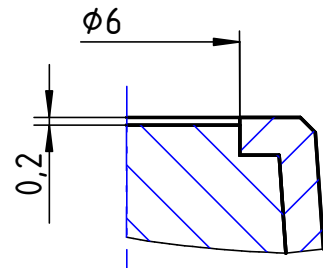

schwarz / black

Einzelheit / detail "Z" M5:1

Deckel milchig-weiß
top milky

Riffelung / ruffle 12x

				Allgemein-toleranzen DIN 7168		Maßstab / scale 2:1		Gewicht / weight	
						Werkstoff / material ABS		conform to RoHS	
				Datum		Name		Bezeichnung / Part name	
				Bearb 15.02.2005		J.Drung		Drehknopf / Rotary knob DK16-175 A.6/4,5 soft	
				Gepr.					
				Norm					
						Max-Eyth-Straße 1 75443 Ötisheim Tel. 07041-9616-0		Teile-Nr. / Part-no. 863112	
				Alltronic Balthasar Schmidt				Blatt 1	
				Urspr.:		Ers. für:		Ers. durch:	
Zust.	Änderung	Datum	Name					1 Blätter	