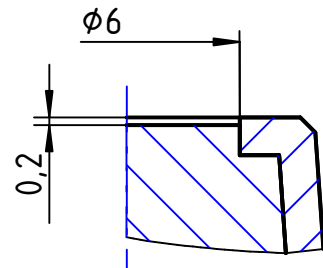

schwarz / black

Einzelheit / detail "Z" M5:1

Deckel schwarz
top black

Riffelung / ruffle 12x

			Allgemein-toleranzen DIN 7168		Maßstab / scale 2:1		Gewicht / weight	
					Werkstoff / material ABS		conform to RoHS	
			Datum		Name		Bezeichnung / Part name	
			Bearb 15.02.2005		J.Drung		Drehknopf / Rotary knob DK16-175 A.6/4,5 soft	
			Gepr.					
			Norm					
					Max-Eyth-Straße 1 75443 Ötisheim Tel. 07041-9616-0		Teile-Nr. / Part-no. 863110	
			Alltronic Balthasar Schmidt				Blatt 1	
			Zust.		Änderung		Datum	
			Name		Urspr.:		Ers. für:	
							Ers. durch:	
							1 Blätter	