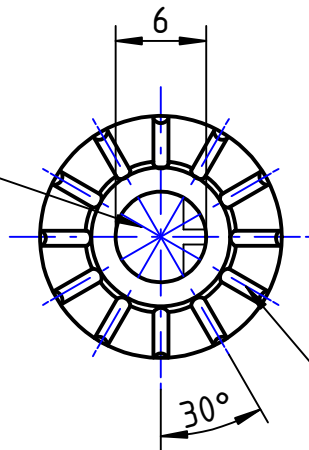

schwarz / black

Einzelheit / detail "Z" M5:1

Deckel schwarz
top black

Riffelung / ruffle 12x

			Allgemein-toleranzen DIN 7168		Maßstab / scale 2:1		Gewicht / weight	
					Werkstoff / material ABS		conform to RoHS	
			Datum		Name		Bezeichnung / Part name	
			Bearb 15.02.2005		J.Drung		Drehknopf / Rotary knob DK16-175 A.6/4,5 soft	
			Gepr.					
			Norm					
					Max-Eyth-Straße 1 75443 Ötisheim Tel. 07041-9616-0		Teile-Nr. / Part-no. 863110	
			Alltronic Balthasar Schmidt				Blatt 1	
			Zust.		Änderung		Datum	
			Name		Urspr.:		Ers. für:	
							Ers. durch:	
							1 Blätter	