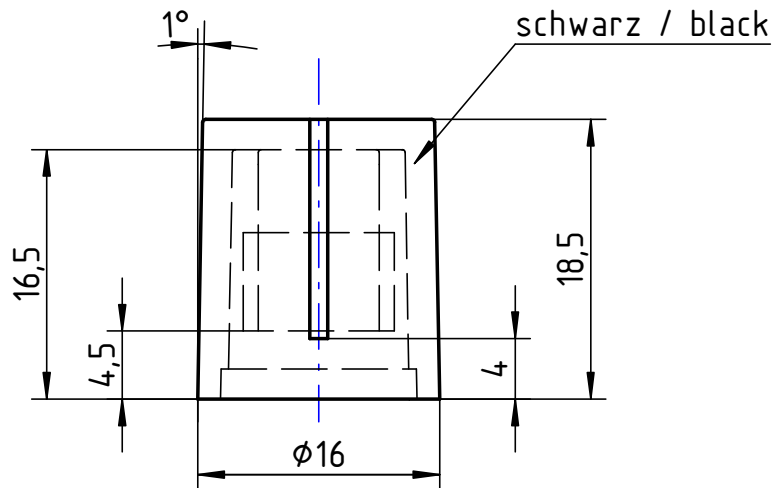

Klemmring  
clamping ring

AZ-weiß  
marker white

				Allgemein-toleranzen DIN 7168		Maßstab / scale 2:1		Gewicht / weight	
						Werkstoff / material ABS		conform to RoHS	
				Datum	Name	Bezeichnung / Part name			
				Bearb. 16.01.2006	J.Drung	Drehknopf / Rotary knob			
				Gepr.		DK16-185 A.6KN			
				Norm					
				 Max-Eyth-Straße 1 75443 Ötisheim Alltronic Balthasar Schmidt Tel. 07041-9616-0		Teile-Nr. / Part-no.		Blatt 1	
						863109		1 Blätter	
Zust.	Änderung	Datum	Name	Urspr.:	Ers. für:		Ers. durch:		