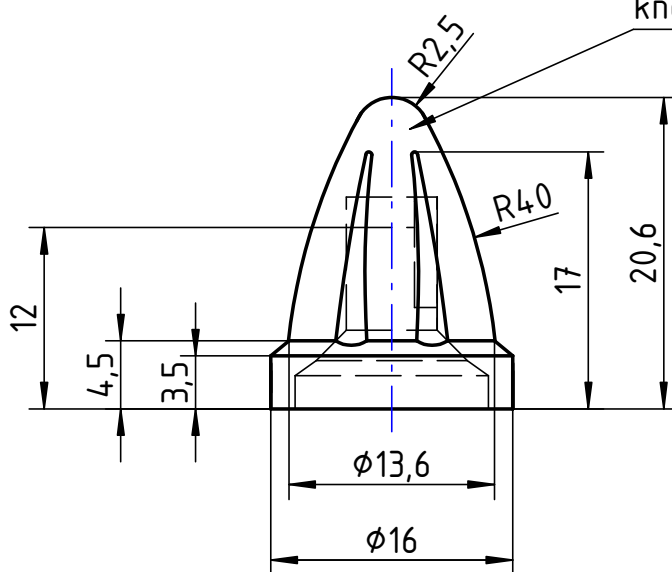

Knopf grau UN7722
knob grey UN7722

rot-TR3925
red-TR3925

				Allgemeintoleranzen DIN 7168		Maßstab / scale 2:1		Gewicht / weight	
						Werkstoff / material ABS		conform to RoHS	
				Datum		Name		Bezeichnung / Part name	
				Bearb 16.01.2006		J.Drung		Drehknopf / Rotary knob DK16-206 A.6/4,5	
				Gepr.					
				Norm					
				albs		Max-Eyth-Straße 1 75443 Ötisheim Tel. 07041-9616-0		Teile-Nr. / Part-no. 863088	
				Alltronic Balhasar Schmidt				Blatt 1	
				Zust.		Änderung		Datum	
				Name		Urspr.:		Ers. für:	
								Ers. durch:	
								1 Blätter	