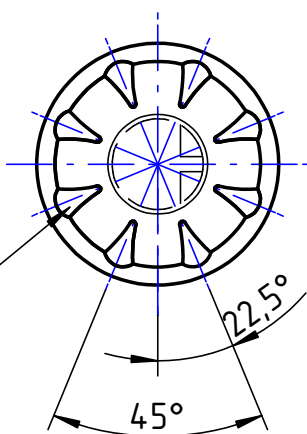

Knopf grau UN7722
knob grey UN7722

rot-TR3925
red-TR3925

				Allgemeintoleranzen DIN 7168		Maßstab / scale 2:1		Gewicht / weight	
						Werkstoff / material ABS		conform to RoHS	
				Datum		Name		Bezeichnung / Part name	
				Bearb 16.01.2006		J.Drung		Drehknopf / Rotary knob DK16-206 A.6/4,5	
				Gepr.					
				Norm					
				albs		Max-Eyth-Straße 1 75443 Ötisheim Tel. 07041-9616-0		Teile-Nr. / Part-no. 863088	
				Alltronic Balhasar Schmidt				Blatt 1	
				Zust.		Änderung		Datum	
				Name		Urspr.:		Ers. für:	
								Ers. durch:	
								1 Blätter	