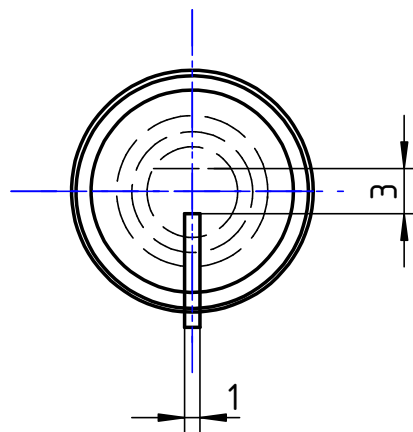

Knopf grau-7158
knob grey-7158

AZ-weiß
marker white

		Allgemeintoleranzen DIN 7168		Maßstab / scale 2:1		Gewicht / weight	
				Werkstoff / material ABS		conform to RoHS	
			Datum	Name	Bezeichnung / Part name		
			Bearb. 25.04.2005	J.Drung	Drehknopf / Rotary knob DK16N-185 A.6/4,5-180°-AZ		
			Gepr.				
			Norm				
			 Max-Eyth-Straße 1 75443 Ötisheim Tel. 07041-9616-0		Teile-Nr. / Part-no 863057		Blatt 1
			Alltronic Balthasar Schmidt				1 Blätter
Zust.	Änderung	Datum	Name	Urspr.:	Ers. für:	Ers. durch:	