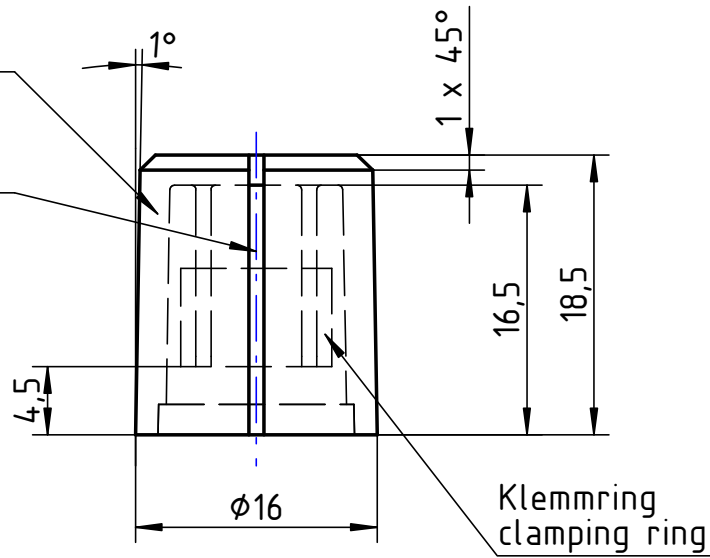

Knopf grau-7158
knob grey-7158

AZ-weiß
marker white

		Allgemeintoleranzen DIN 7168		Maßstab / scale 2:1		Gewicht / weight	
				Werkstoff / material ABS		conform to RoHS	
			Datum	Name	Bezeichnung / Part name		
			Bearb. 25.04.2005	J.Drung	Drehknopf / Rotary knob DK16N-185 A.6/4,5-180°-AZ		
			Gepr.				
			Norm				
			 Max-Eyth-Straße 1 75443 Ötisheim Tel. 07041-9616-0		Teile-Nr. / Part-no 863057		Blatt 1
			Alltronic Balthasar Schmidt				1 Blätter
Zust.	Änderung	Datum	Name	Urspr.:	Ers. für:	Ers. durch:	