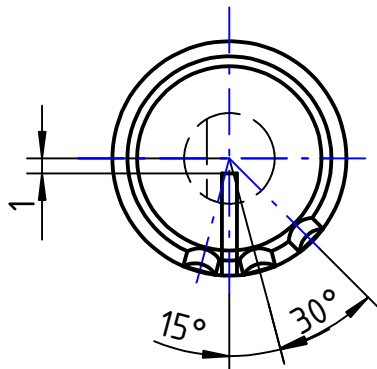

Einzelheit / detail "Z" M 5:1

		Allgemeintoleranzen DIN 7168		Maßstab / scale 2:1		Gewicht / weight	
				Werkstoff / material <b>ABS</b>		conform to RoHS	
		Datum		Name		Bezeichnung / Part name	
		Bearb 15.02.2005		J.Drung		Drehknopf / Rotary knob	
		Gepr.				DK15,5-171 A.6/4,5B-AZ	
		Norm				Teile-Nr / Part-no	
						862003	
				albs Max-Eyth-Straße 1 75443 Ötisheim Tel. 07041-9616-0		Blatt 1	
				Ers. für:		Ers. durch:	
Zust.	Änderung	Datum	Name	Urspr.:			1 Blätter