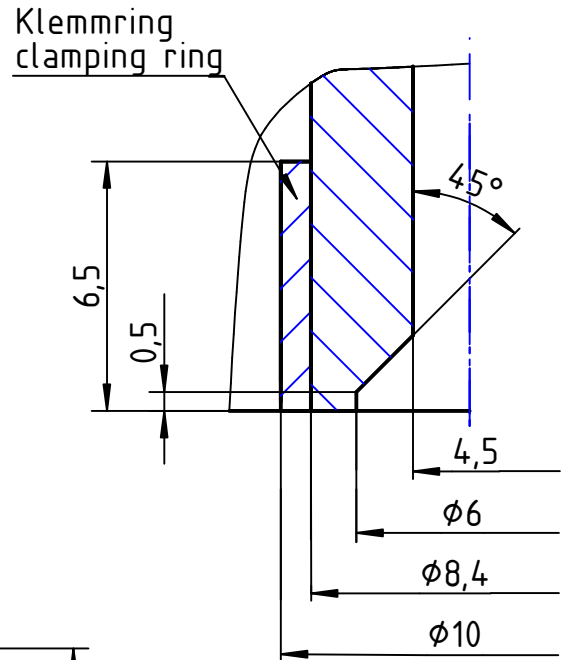

Einzelheit / detail "Z" M 5:1

		Allgemeintoleranzen DIN 7168		Maßstab / scale 2:1		Gewicht / weight	
				Werkstoff / material <b>ABS</b>		conform to RoHS	
		Datum		Name		Bezeichnung / Part name	
		Bearb 15.02.2005		J.Drung		Drehknopf / Rotary knob	
		Gepr.				DK15,5-171 A.6/4,5B-AZ	
		Norm				Teile-Nr / Part-no	
						862003	
				albs Max-Eyth-Straße 1 75443 Ötisheim Tel. 07041-9616-0		Blatt 1	
				Ers. für:		Ers. durch:	
Zust.	Änderung	Datum	Name	Urspr.:			1 Blätter