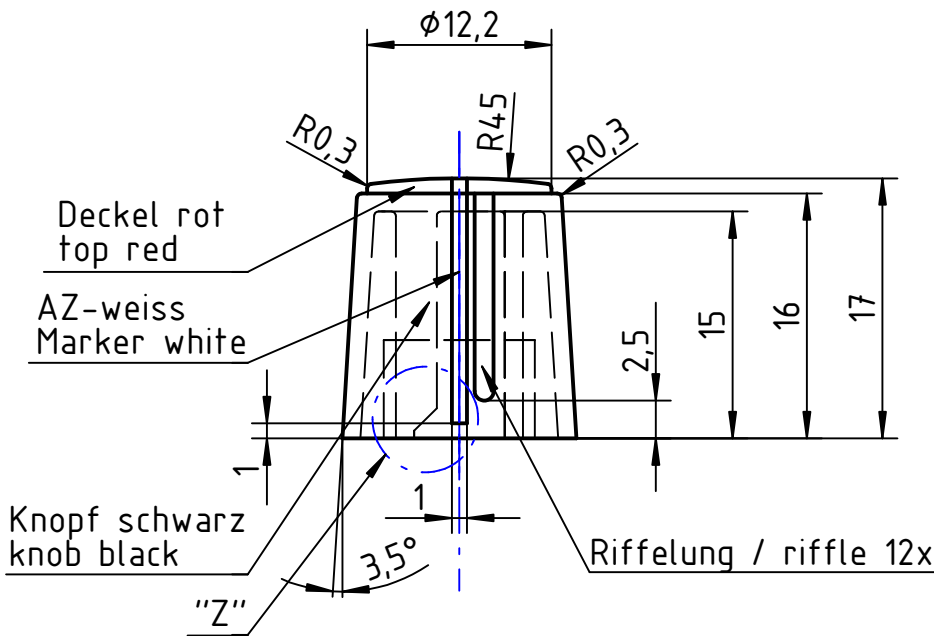

Einzelheit / detail "Z" M 5:1

		Allgemeintoleranzen DIN 7168		Maßstab / scale 2:1		Gewicht / weight	
				Werkstoff / material <b>ABS</b>		conform to RoHS	
		Datum		Name		Bezeichnung / Part name	
		Bearb 15.02.2005		J.Drung		Drehknopf / Rotary knob	
		Gepr.				DK15,5-171 A.6/4,5B-AZ	
		Norm				Teile-Nr / Part-no	
						862003	
				albs Max-Eyth-Straße 1 75443 Ötisheim Tel. 07041-9616-0		Blatt 1	
				Ers. für:		Ers. durch:	
Zust.	Änderung	Datum	Name	Urspr.:			1 Blätter