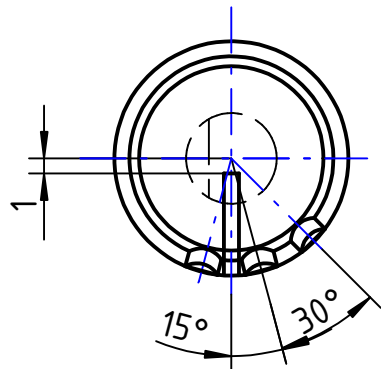

Einzelheit / detail "Z" M 5:1

		Allgemeintoleranzen DIN 7168		Maßstab / scale 2:1		Gewicht / weight	
				Werkstoff / material <b>ABS</b>		conform to RoHS	
		Datum		Name		Bezeichnung / Part name	
		Bearb 08.01.2005		J.Drung		Drehknopf / Rotary knob	
		Gepr.				DK15,5-171 A.6/4,5-90°-AZ	
		Norm				Teile-Nr / Part-no	
						862001	
				albs Max-Eyth-Straße 1 75443 Ötisheim Tel. 07041-9616-0		Blatt 1	
				1 Blätter			
Zust.	Änderung	Datum	Name	Urspr.:	Ers. für:	Ers. durch:	