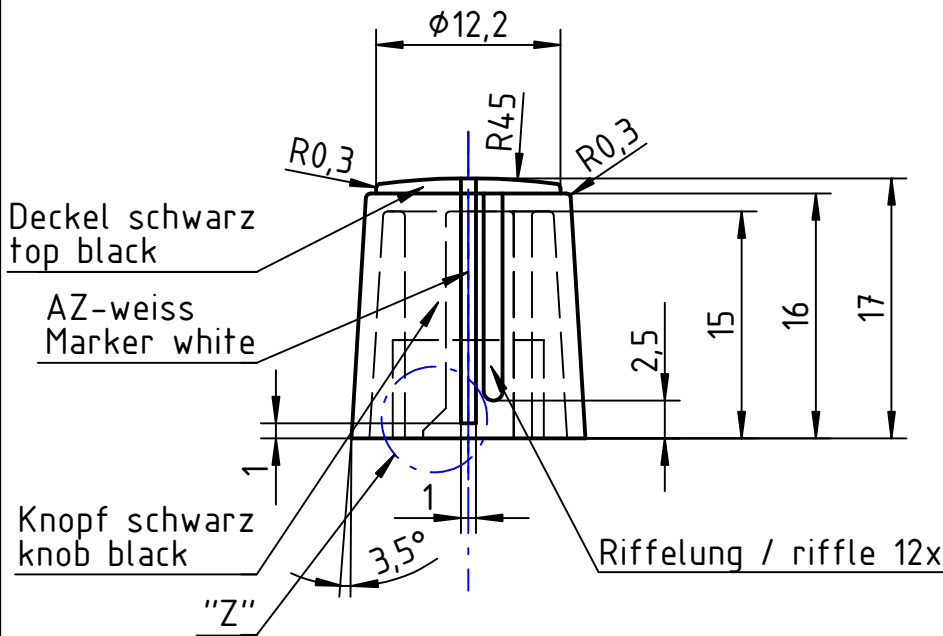

Einzelheit / detail "Z" M 5:1

		Allgemeintoleranzen DIN 7168		Maßstab / scale 2:1		Gewicht / weight	
				Werkstoff / material <b>ABS</b>		conform to RoHS	
		Datum		Name		Bezeichnung / Part name	
		Bearb 08.01.2005		J.Drung		Drehknopf / Rotary knob	
		Gepr.				DK15,5-171 A.6/4,5-90°-AZ	
		Norm				Teile-Nr / Part-no	
						862001	
				albs Max-Eyth-Straße 1 75443 Ötisheim Tel. 07041-9616-0		Blatt 1	
				1 Blätter			
Zust.	Änderung	Datum	Name	Urspr.:	Ers. für:	Ers. durch:	