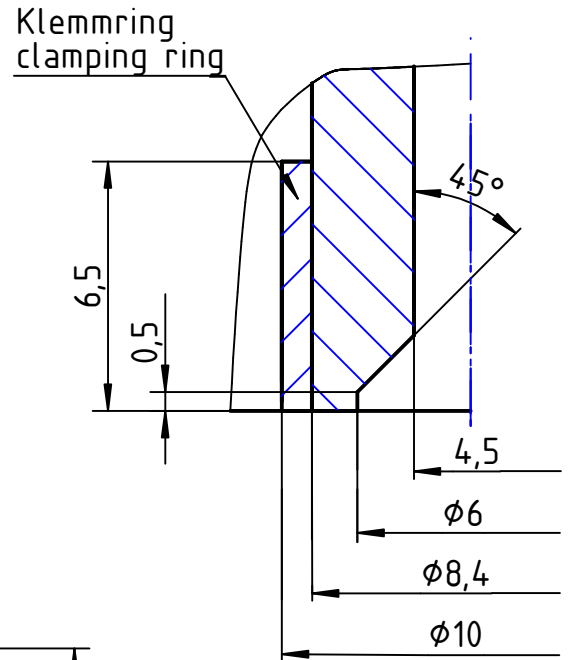

Einzelheit / detail "Z" M 5:1

		Allgemeintoleranzen DIN 7168		Maßstab / scale 2:1		Gewicht / weight	
				Werkstoff / material <b>ABS</b>		conform to RoHS	
		Datum		Name		Bezeichnung / Part name	
		Bearb 08.01.2005		J.Drung		Drehknopf / Rotary knob	
		Gepr.				DK15,5-171 A.6/4,5-90°-AZ	
		Norm				Teile-Nr / Part-no	
						862001	
				albs Max-Eyth-Straße 1 75443 Ötisheim Tel. 07041-9616-0		Blatt 1	
				1 Blätter			
Zust.	Änderung	Datum	Name	Urspr.:	Ers. für:	Ers. durch:	