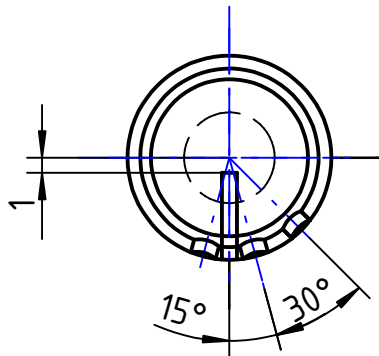

Einzelheit / detail "Z" M 5:1

Deckel schwarz
top black

AZ-weiss
Marker white

Knopf schwarz
knob black

		Allgemein- toleranzen DIN 7168		Maßstab / scale 2:1		Gewicht / weight	
				Werkstoff / material		conform to RoHS	
				ABS			
		Datum		Name		Bezeichnung / Part name	
		Bearb 06.01.2005		J.Drung		Drehknopf / Rotary knob	
		Gepr.				DK13,5-171 A.6-AZ	
		Norm					
						Teile-Nr. / Part-no.	
						861002	
						Blatt 1	
						1 Blätter	
Zust.	Änderung	Datum	Name	Urspr.:	Ers. für:	Ers. durch:	