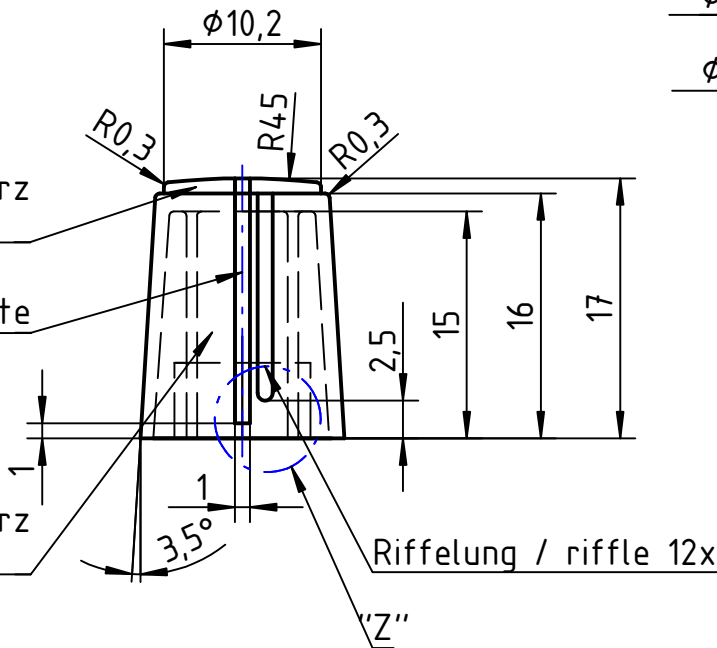

Einzelheit / detail "Z" M 5:1

Deckel schwarz
top black

AZ-weiss
Marker white

Knopf schwarz
knob black

		Allgemein- toleranzen DIN 7168		Maßstab / scale 2:1		Gewicht / weight	
				Werkstoff / material		conform to RoHS	
				ABS			
		Datum		Name		Bezeichnung / Part name	
		Bearb 06.01.2005		J.Drung		Drehknopf / Rotary knob	
		Gepr.				DK13,5-171 A.6-AZ	
		Norm					
						Teile-Nr. / Part-no.	
						861002	
						Blatt 1	
						1 Blätter	
Zust.	Änderung	Datum	Name	Urspr.:	Ers. für:	Ers. durch:	