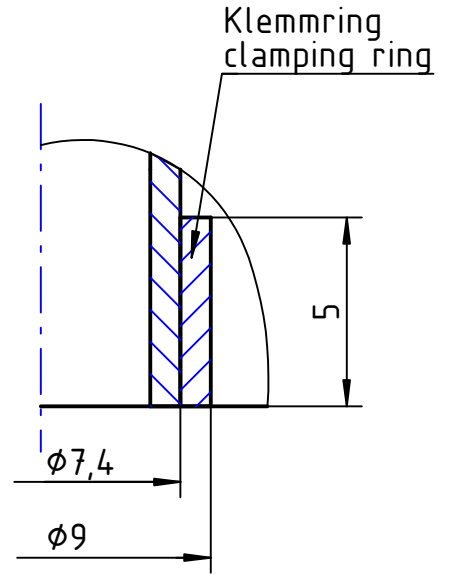

Einzelheit / detail "Z" M 5:1

Deckel schwarz
top black

AZ-weiss
Marker white

Knopf schwarz
knob black

		Allgemein- toleranzen DIN 7168		Maßstab / scale 2:1		Gewicht / weight	
				Werkstoff / material		conform to RoHS	
				ABS			
		Datum		Name		Bezeichnung / Part name	
		Bearb 06.01.2005		J.Drung		Drehknopf / Rotary knob	
		Gepr.				DK13,5-171 A.6-AZ	
		Norm					
						Teile-Nr. / Part-no.	
						861002	
						Blatt 1	
						1 Blätter	
Zust.	Änderung	Datum	Name	Urspr.:	Ers. für:	Ers. durch:	